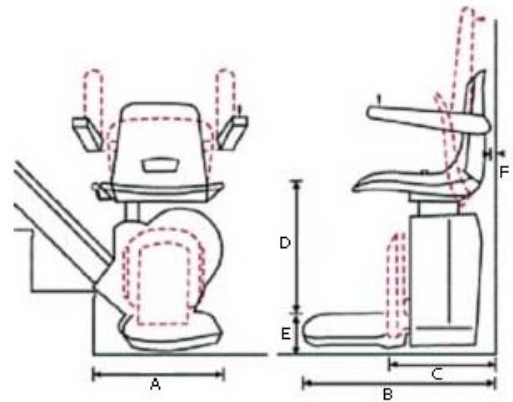

További kiegészítésként rendelhető:

- lépcsőfordulók beépítéséhez szükséges elem
- álló kivitelű
- felhajtható elem – ha egy ajtó elzárná az utat

Méretek	
A	502.5mm
B	610mm
C	370mm
D	470mm
E	110mm
F	38mm